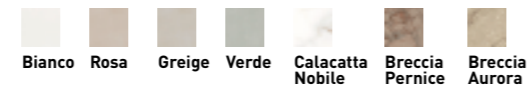

Abbinabile ai colori / Matching with colours / Mit den Grundfliesen kombinierbar / Peut s'associer aux carreaux de base de couleurs / Puede combinarse con los fondos / Сочетается с фоновой плиткой

R9WU 80x120 Calacatta Nobile Decoro Ibisco

Abbinabile ai colori / Matching with colours / Mit den Grundfliesen kombinierbar / Peut s'associer aux carreaux de base de couleurs / Puede combinarse con los fondos / Сочетается с фоновой плиткой

RA1J 40x120 Bianco Decoro Fiori di Pesco A Touch

SUPERFICI / SURFACES / OBERFLÄCHEN / FINITIONS / SUPERFICIES / ПОВЕРХНОСТИ

matt

Bianco, Greige, Grigio, Rosa, Verde

semi-matt

Statuario Venato, Calacatta Nobile, Bardiglio, Breccia Pernice, Breccia Aurora, Verde Antigua