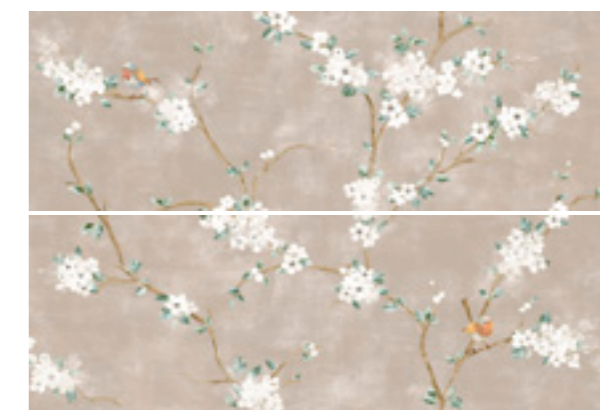

RA1Y 40x120 Rosa Decoro Fiori di Pesco A Touch

RA2C 40x120 Rosa Decoro Fiori di Pesco B Touch

Abbinabile ai colori / Matching with colours / Mit den Grundfliesen kombinierbar / Peut s'associer aux carreaux de base de couleurs / Puede combinarse con los fondos / Сочетается с фоновой плиткой