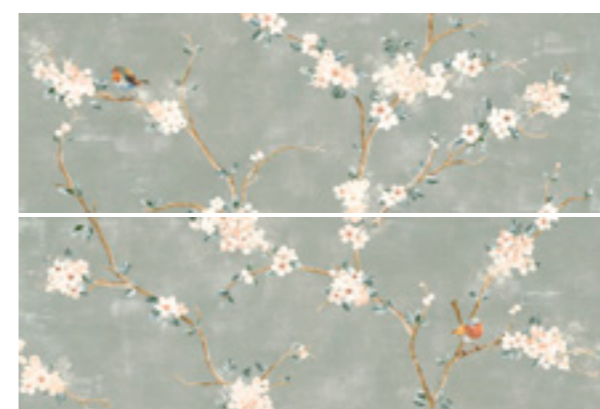

Bianco Greige

RA1N 40x120 Verde Decoro Fiori di Pesco A Touch

RA1X 40x120 Verde Decoro Fiori di Pesco B Touch

Abbinabile ai colori / Matching with colours / Mit den Grundfliesen kombinierbar / Peut s'associer aux carreaux de base de couleurs / Puede combinarse con los fondos / Сочетается с фоновой плиткой