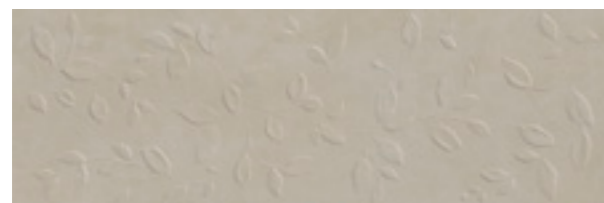

Mixed

80x120 - 31^{1/2}"x47^{1/4}" 40x120 - 15^{3/4}"x47^{1/4}" 40x40 - 15^{3/4}"x15^{3/4}"

R9U4 40x120 Greige

R9UX 40x40 Greige Mosaico Sya

R9VG 40x40 Breccia Aurora Mosaico

R9UN 40x120 Greige Struttura Twig 3D