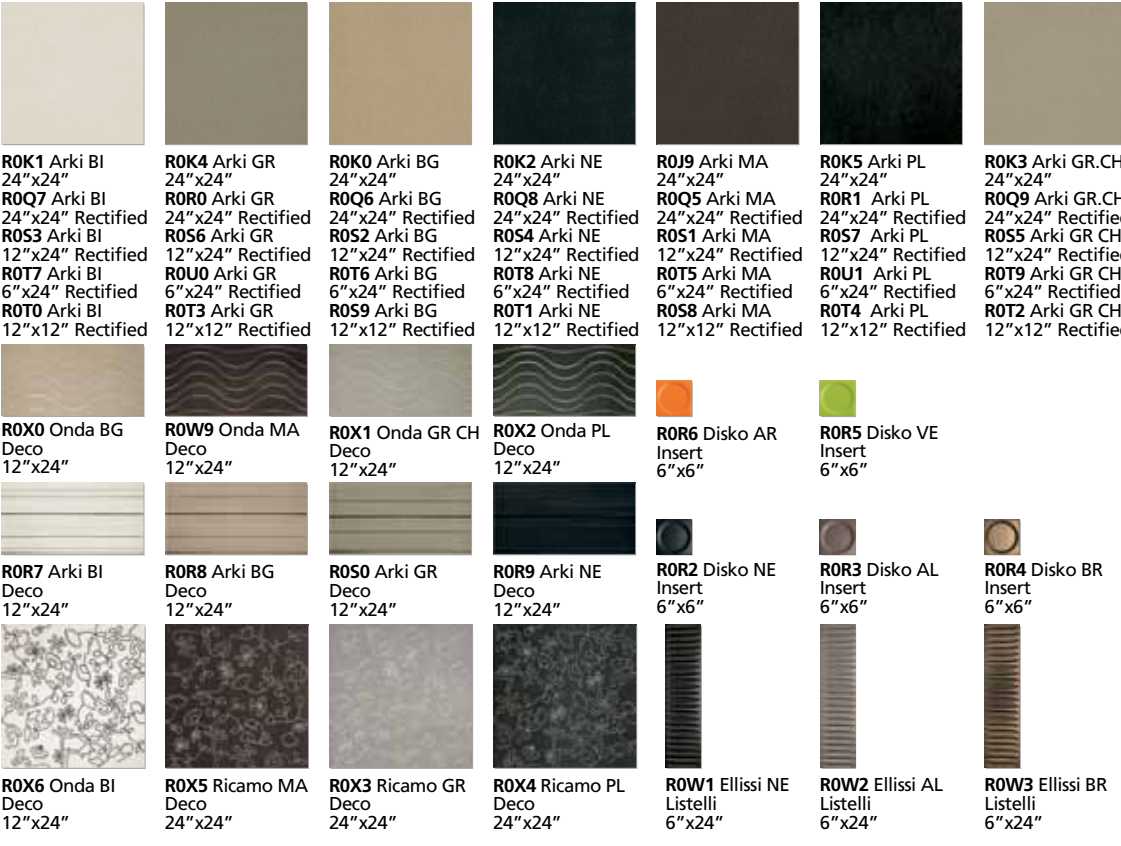

# ARKITESSUTO

COLOR BODY PORCELAIN TILE | RECTIFIED

**ROK1** Arki BI 24"x24"  
**ROQ7** Arki BI 24"x24" Rectified  
**ROS3** Arki BI 12"x24" Rectified  
**ROT7** Arki BI 6"x24" Rectified  
**ROT0** Arki BI 12"x12" Rectified